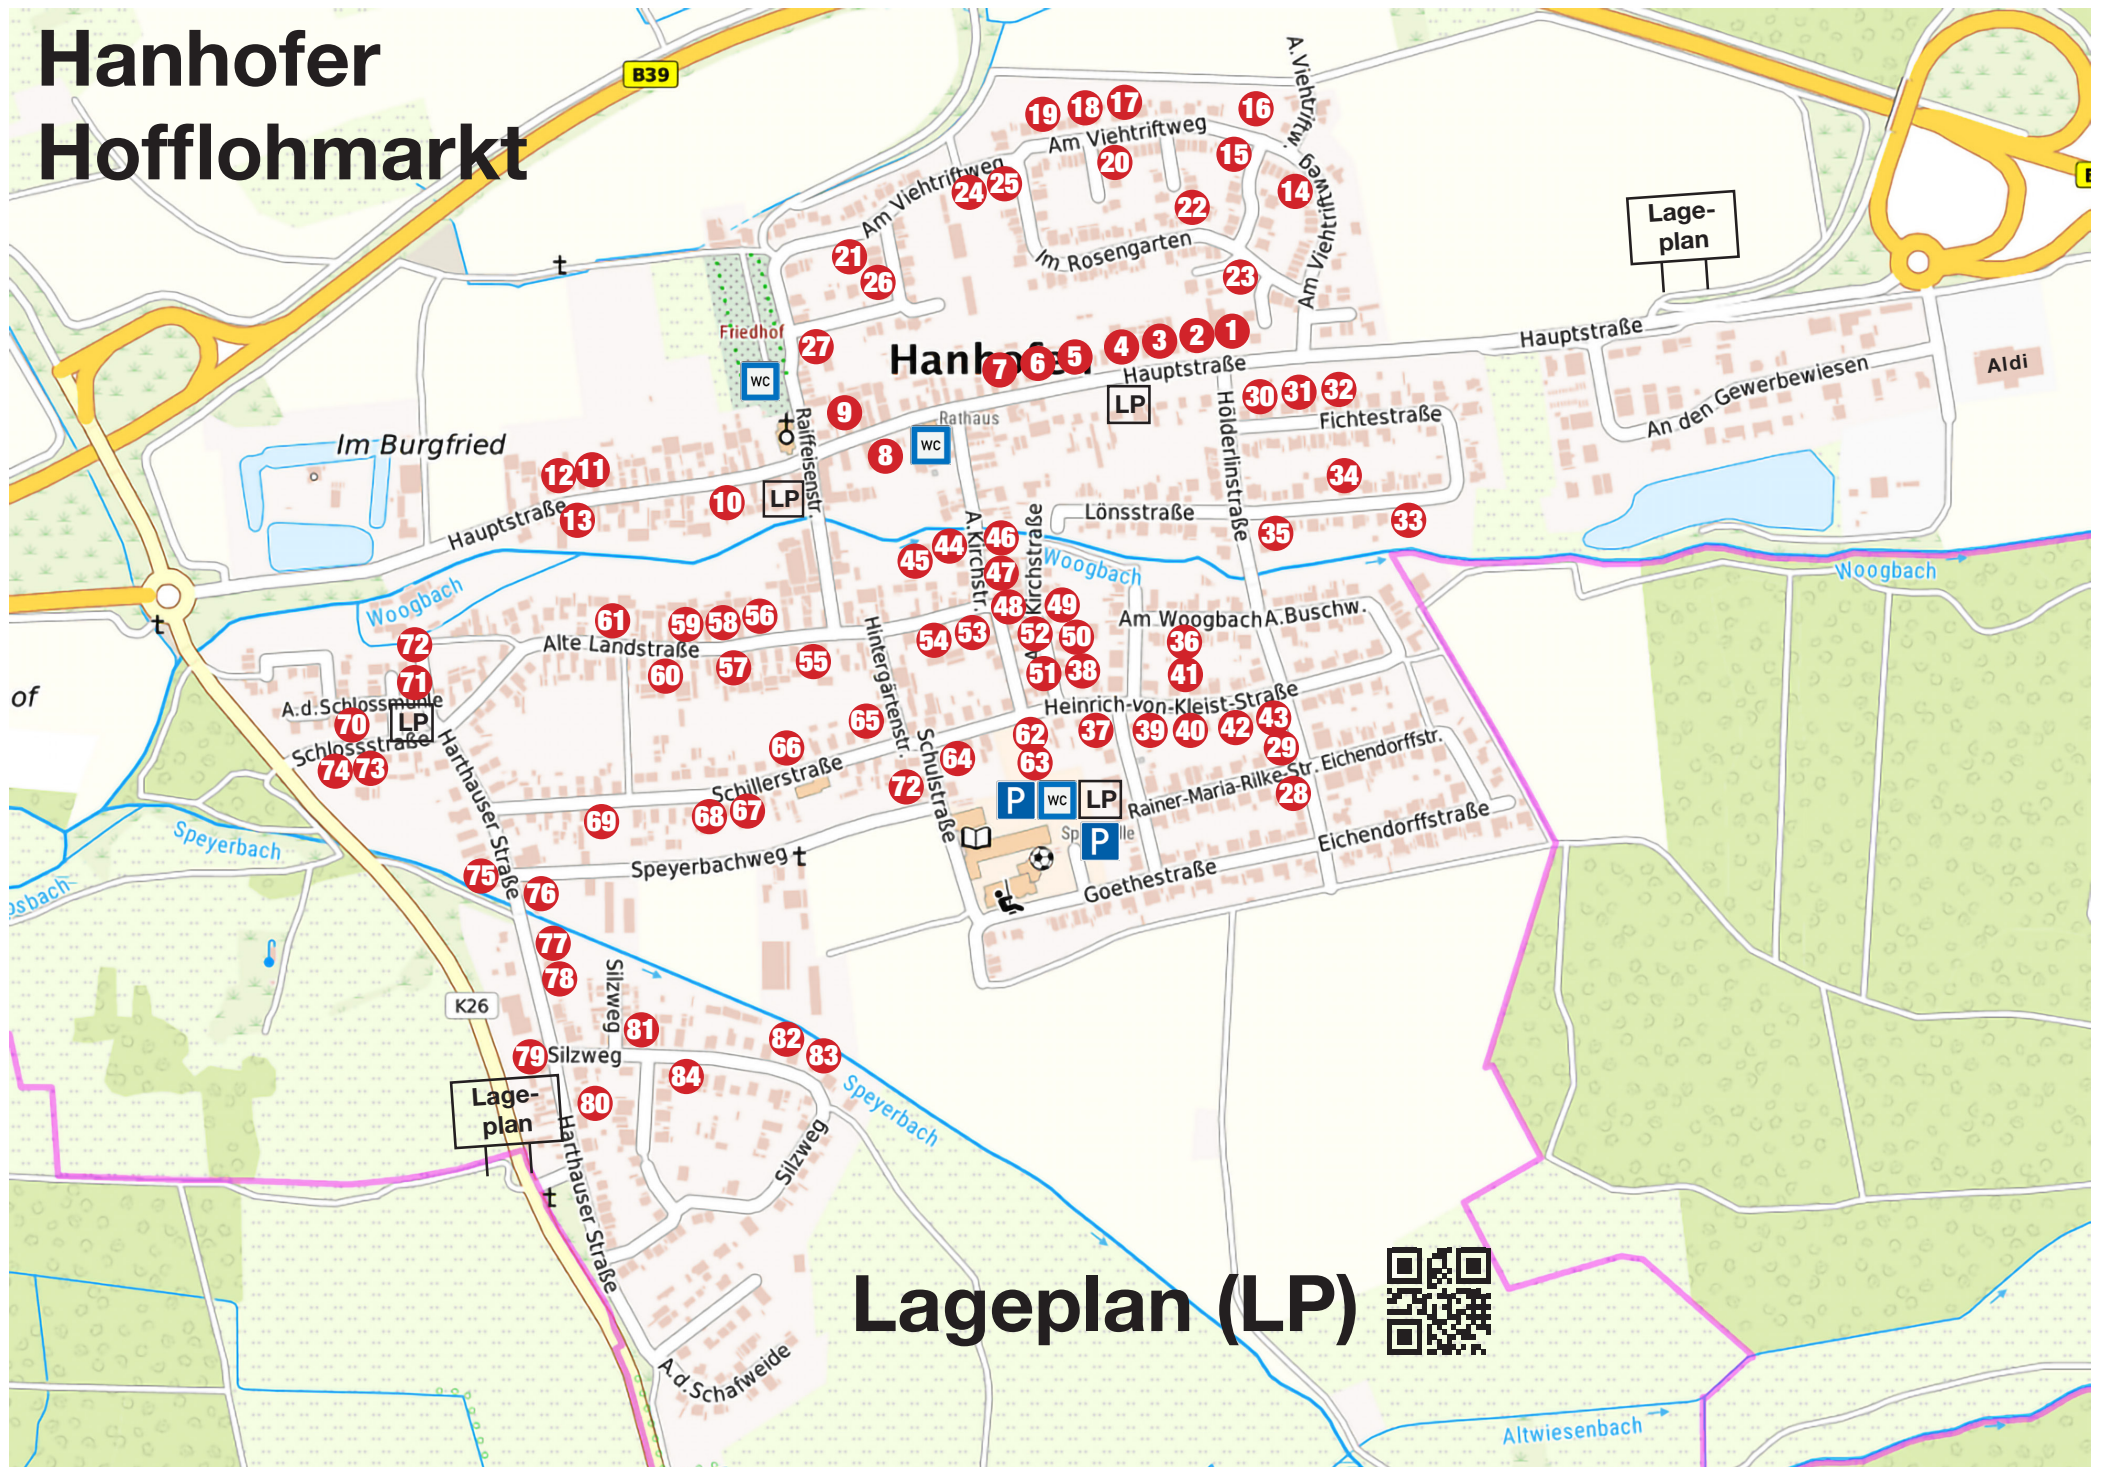

Hanhofer Hofflohmarkt

Lageplan (LP)

Nr.	Adresse	Baby	Kinder	Kleidung	Spielsachen	Hausrat	Medien	Verpflegung
1	Hauptstr. 63		✓	✓	✓	✓	✓	
2	Hauptstr. 55a		✓	✓	✓	✓	✓	
3	Hauptstr. 54				✓		✓	
4	Hauptstr. 53			✓	✓	✓		
5	Hauptstr. 50a	✓	✓	✓	✓	✓		
6	Hauptstr. 48a		✓		✓			
7	Hauptstr. 47			✓		✓		
8	Hauptstr. 33a	✓	✓		✓			✓
9	Hauptstr. 32			✓	✓	✓		
10	Hauptstr. 22			✓	✓	✓	✓	✓
11	Hauptstr. 12a	✓	✓	✓	✓	✓	✓	
12	Hauptstr. 11			✓		✓	✓	
13	Hauptstr. 10		✓	✓	✓	✓		✓
14	Am Viehtriftweg 22		✓	✓	✓	✓		✓
15	Am Viehtriftweg 27		✓	✓	✓	✓	✓	
16	Am Viehtriftweg 30				✓			
17	Am Viehtriftweg 44				✓			
18	Am Viehtriftweg 48		✓	✓	✓	✓		✓
19	Am Viehtriftweg 50			✓	✓			✓
20	Am Viehtriftweg 51	✓	✓	✓	✓	✓	✓	✓
21	Am Viehtriftweg 89	✓		✓	✓	✓	✓	
22	Im Rosengarten 10	✓	✓	✓	✓	✓		✓
23	Im Rosengarten 11	✓	✓	✓	✓	✓	✓	✓
24	Im Rosengarten 59		✓	✓	✓	✓	✓	✓
25	Im Rosengarten 61		✓	✓	✓	✓	✓	✓
26	Im Weidengarten 8				✓	✓		✓
27	Im Weidengarten 23		✓	✓	✓	✓	✓	✓
28	Hölderlinstr. 10			✓	✓	✓		
29	Hölderlinstr. 11				✓	✓		
30	Fichtestr. 2	✓	✓	✓		✓		
31	Fichtestr. 6	✓	✓	✓	✓	✓	✓	
32	Fichtestr. 8	✓	✓	✓	✓	✓	✓	✓
33	Fichtestr. 27		✓		✓	✓		
34	Fichtestr. 32		✓	✓	✓	✓	✓	
35	Fichtestr. 39	✓	✓	✓	✓	✓	✓	✓
36	Am Woogbach 12		✓		✓	✓		
37	Heinrich von Kleist Str. 2			✓	✓	✓	✓	
38	Heinrich von Kleist Str. 3	✓	✓	✓	✓	✓	✓	✓
39	Heinrich von Kleist Str. 4		✓	✓	✓	✓		
40	Heinrich von Kleist Str. 6			✓	✓	✓		
41	Heinrich von Kleist Str. 7					✓		
42	Heinrich von Kleist Str. 12c		✓	✓	✓	✓	✓	